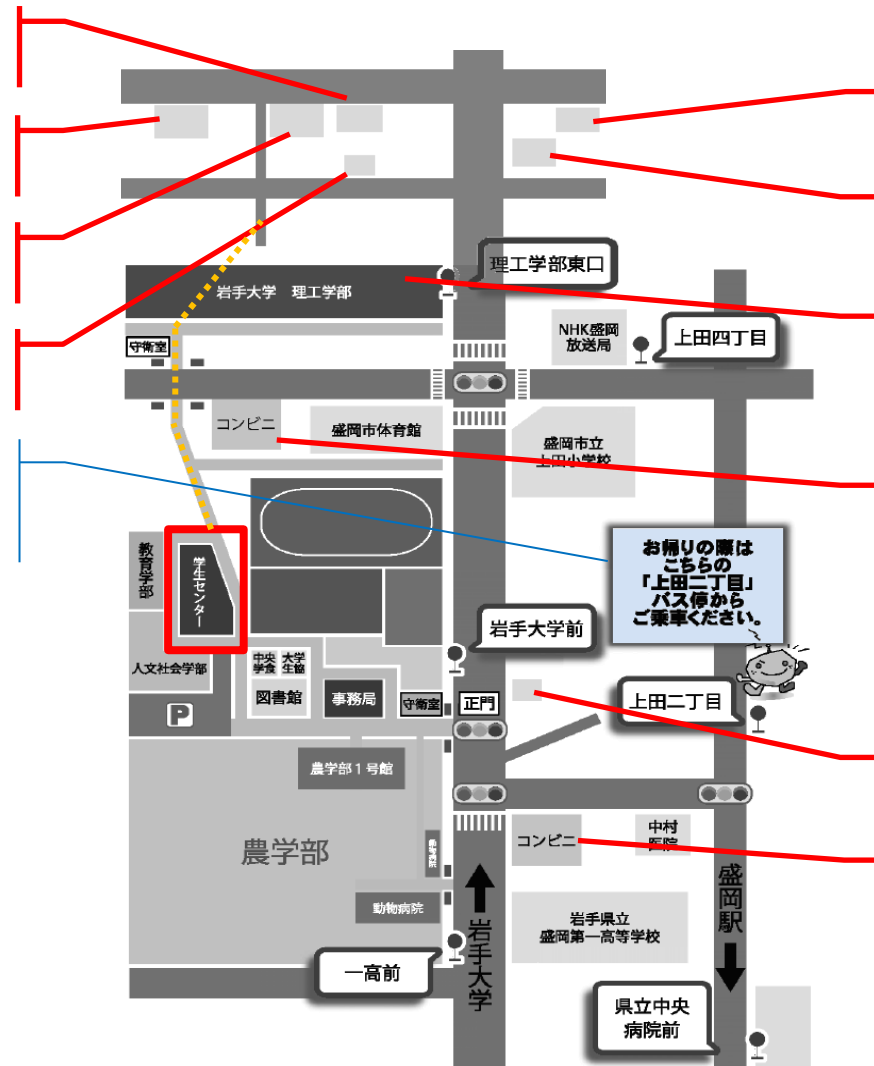

# ▼東北心理学会72回大会 岩手大学周辺MAP

吉野家 (牛丼)  
会場から徒歩約10~15分

盛岡食堂 (定食・焼き肉・冷麺)  
会場から徒歩約10~15分

マクドナルド (ハンバーガー)  
会場から徒歩約10~15分

羽琉ーはねる (じゃじゃ麺)  
会場から徒歩約7~10分

＜バス時刻表＞  
上田二丁目～盛岡駅行き  
※懇親会は映画館通りが最寄りバス停です

休日	
04	
05	
06	41 44 59
07	11 14 24 34 42 44 47 54
08	04 07 14 24 34 37 44 52 54
09	04 19 32 34 42 54
10	02 14 34 42 42 54
11	12 14 34 52 54
12	14 32 34 42 54
13	14 22 34 42 52 54
14	14 22 34 42 54
15	14 22 34 42 54
16	14 23 24 39 57 58 59
17	18 19 39 53 59
18	17 19 27 39 59
19	02 19 42 49
20	19 26 49
21	06 19 49
22	
23	
24	

＜懇親会会場＞  
内臓料理とチーズのお店 **ダコッタ (dacotta)**  
岩手県盛岡市 菜園二丁目3-22 プラザバンベルビル2階  
019-653-3338

＜タクシー＞  
岩手中央タクシー：0120-058-686 / 019-622-8686  
ヒノヤタクシー：0120-531-551  
盛岡タクシー：019-622-9121

※お弁当等を持参された方は、休憩室(学生センターA棟2階・G2大講義室)をご利用いただけます。  
※岩手大学構内は「全面禁煙」です。喫煙所はございません。喫煙する場合は、構外(正門、館坂門付近のコンビニ等)をお願いいたします。

すき屋 (牛丼)  
会場から徒歩約11分

はま寿司 (回転すし)  
会場から徒歩約10分

理工学部学生食堂  
※注: 第2日目(24日)のみ営業  
会場から徒歩約6分

ファミリーマート 岩手大学前店 (コンビニ)  
会場から徒歩約4分

ぶんぶん亭 (肉料理)  
会場から徒歩約4分

セブンイレブン 岩手大学前店 (コンビニ)  
会場から徒歩約5分